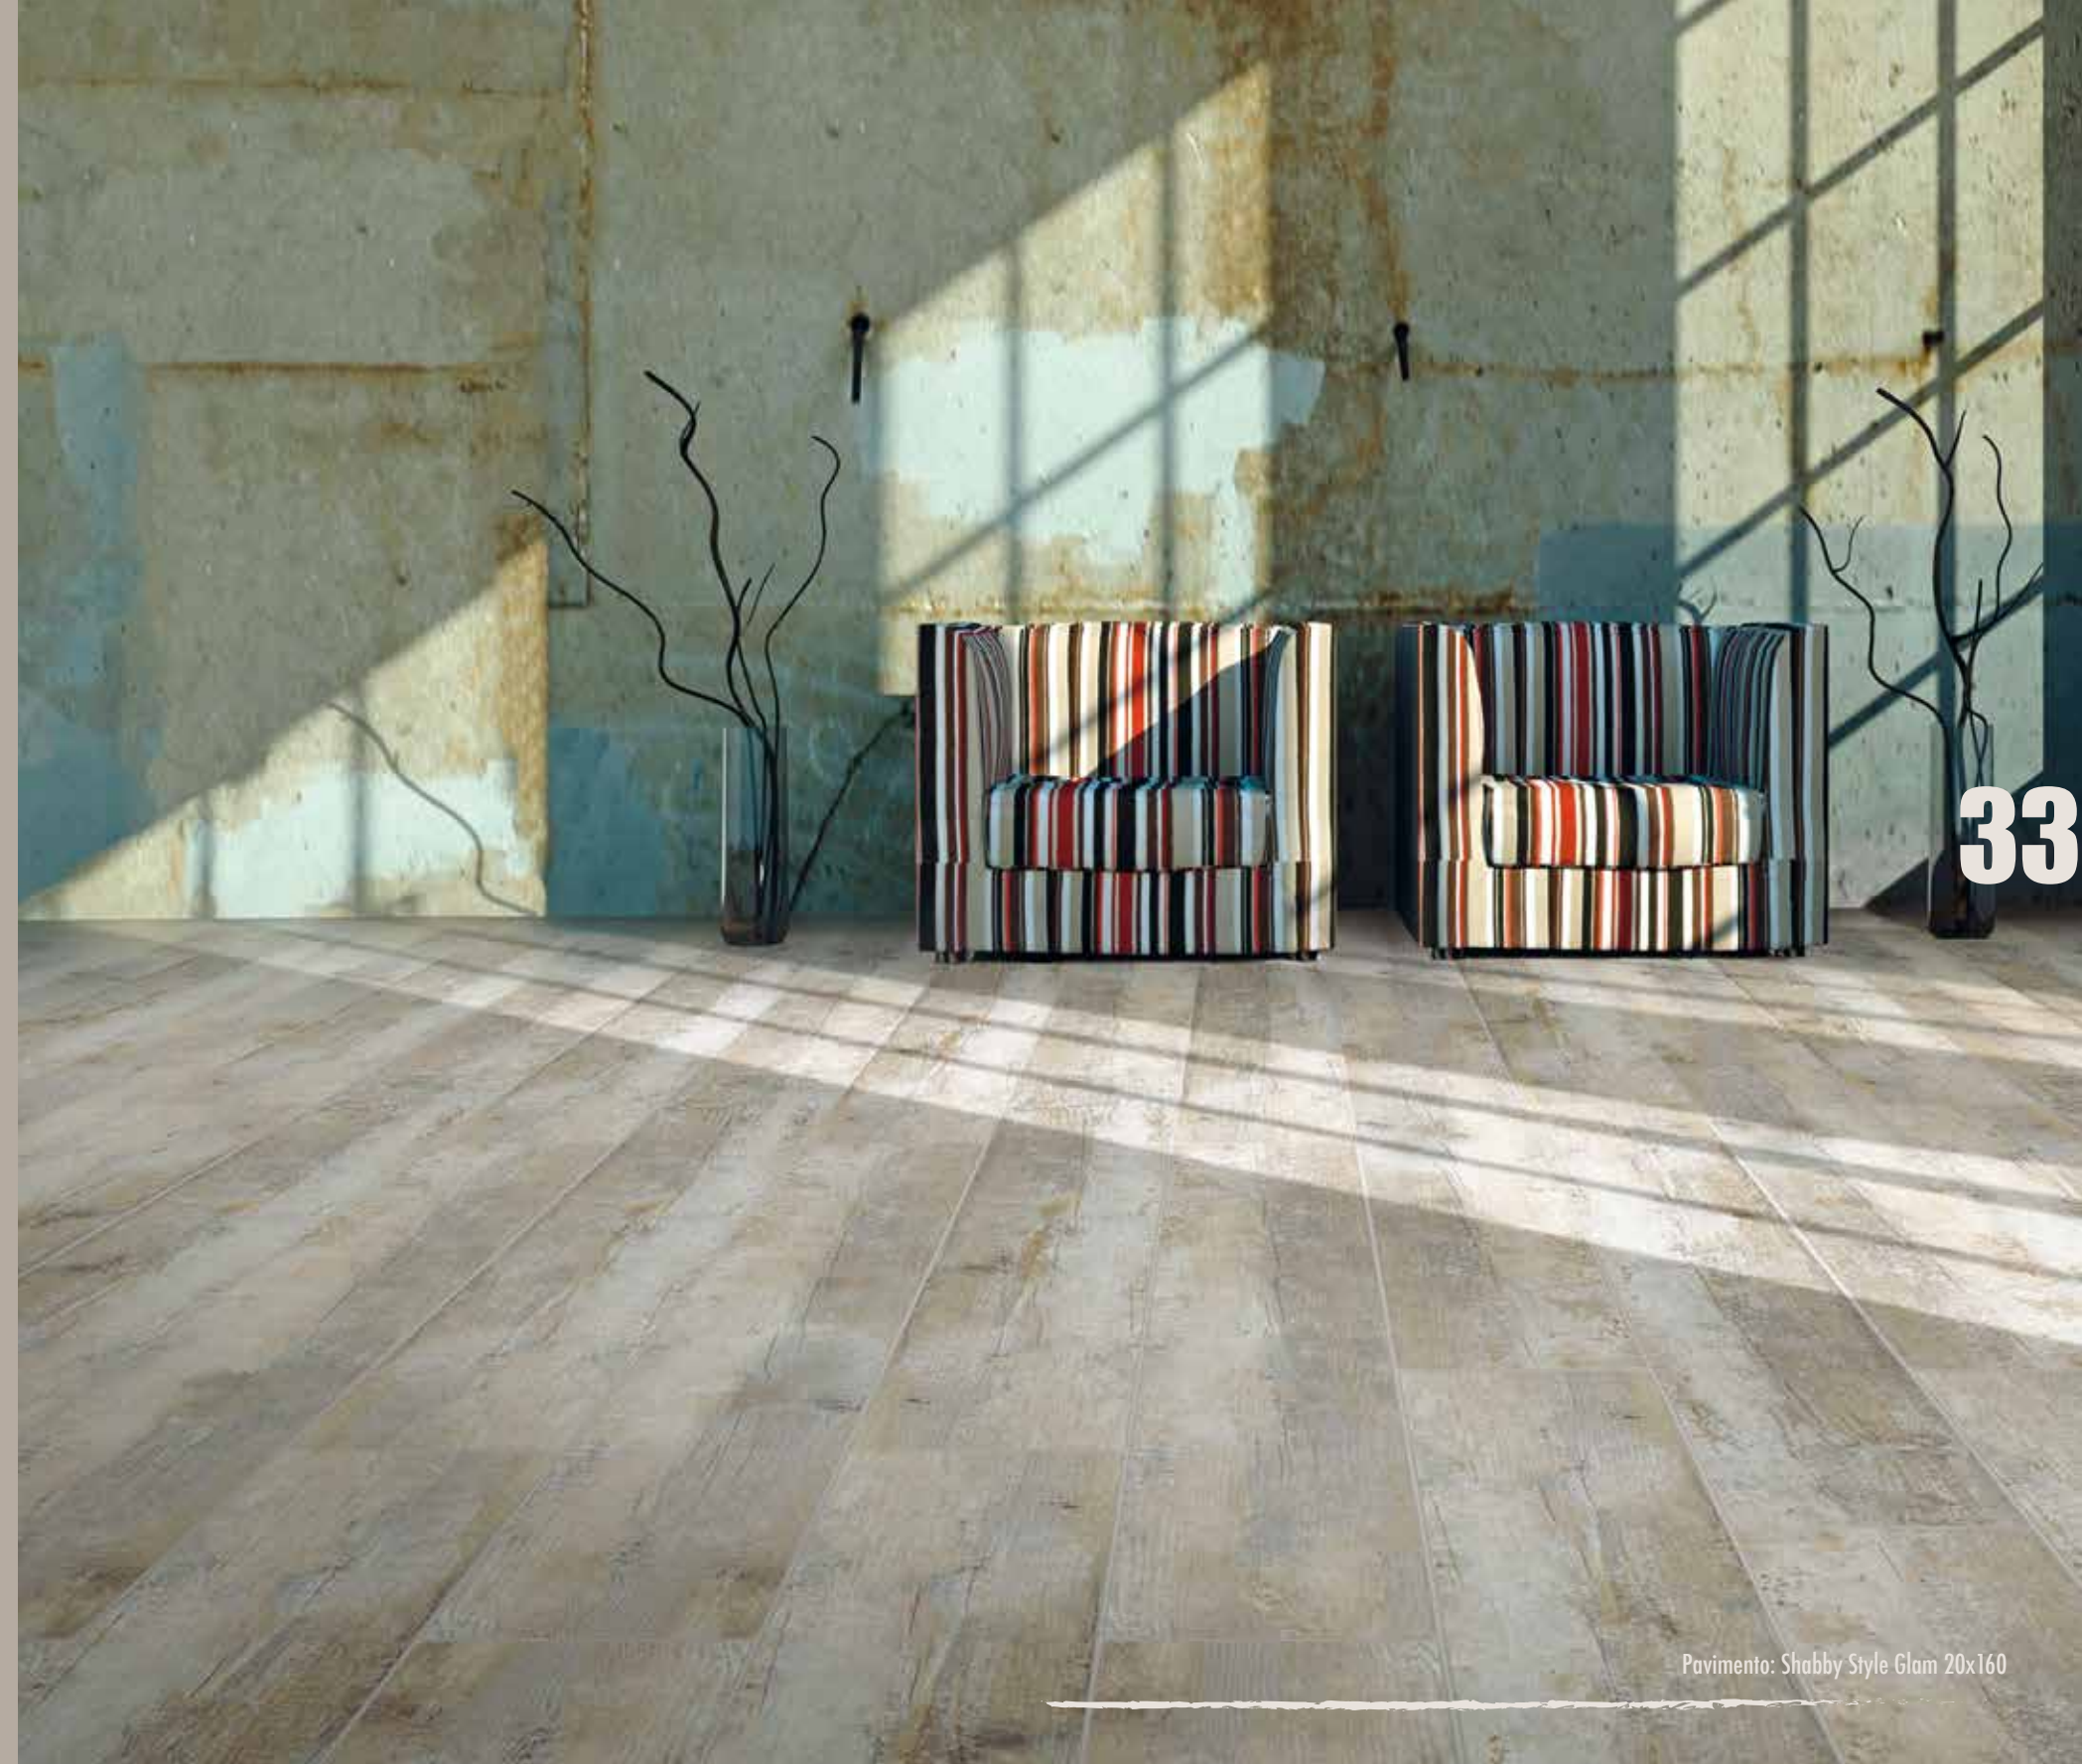

SHABBY STYLE

16,5x100 - 20x160

32

> La bellezza delle imperfezioni... L'allure di un materiale segnato dal tempo... L'appeal di un design contemporaneo.

> The beauty of imperfections... The allure of a material with the signs of the time... The appeal of a contemporary design.

> La beauté des imperfections... L'allure d'un matériau marqué par le temps... Le charme d'un design contemporain.

33

> **COLORI**

Glam

Vintage

Chic

36

37