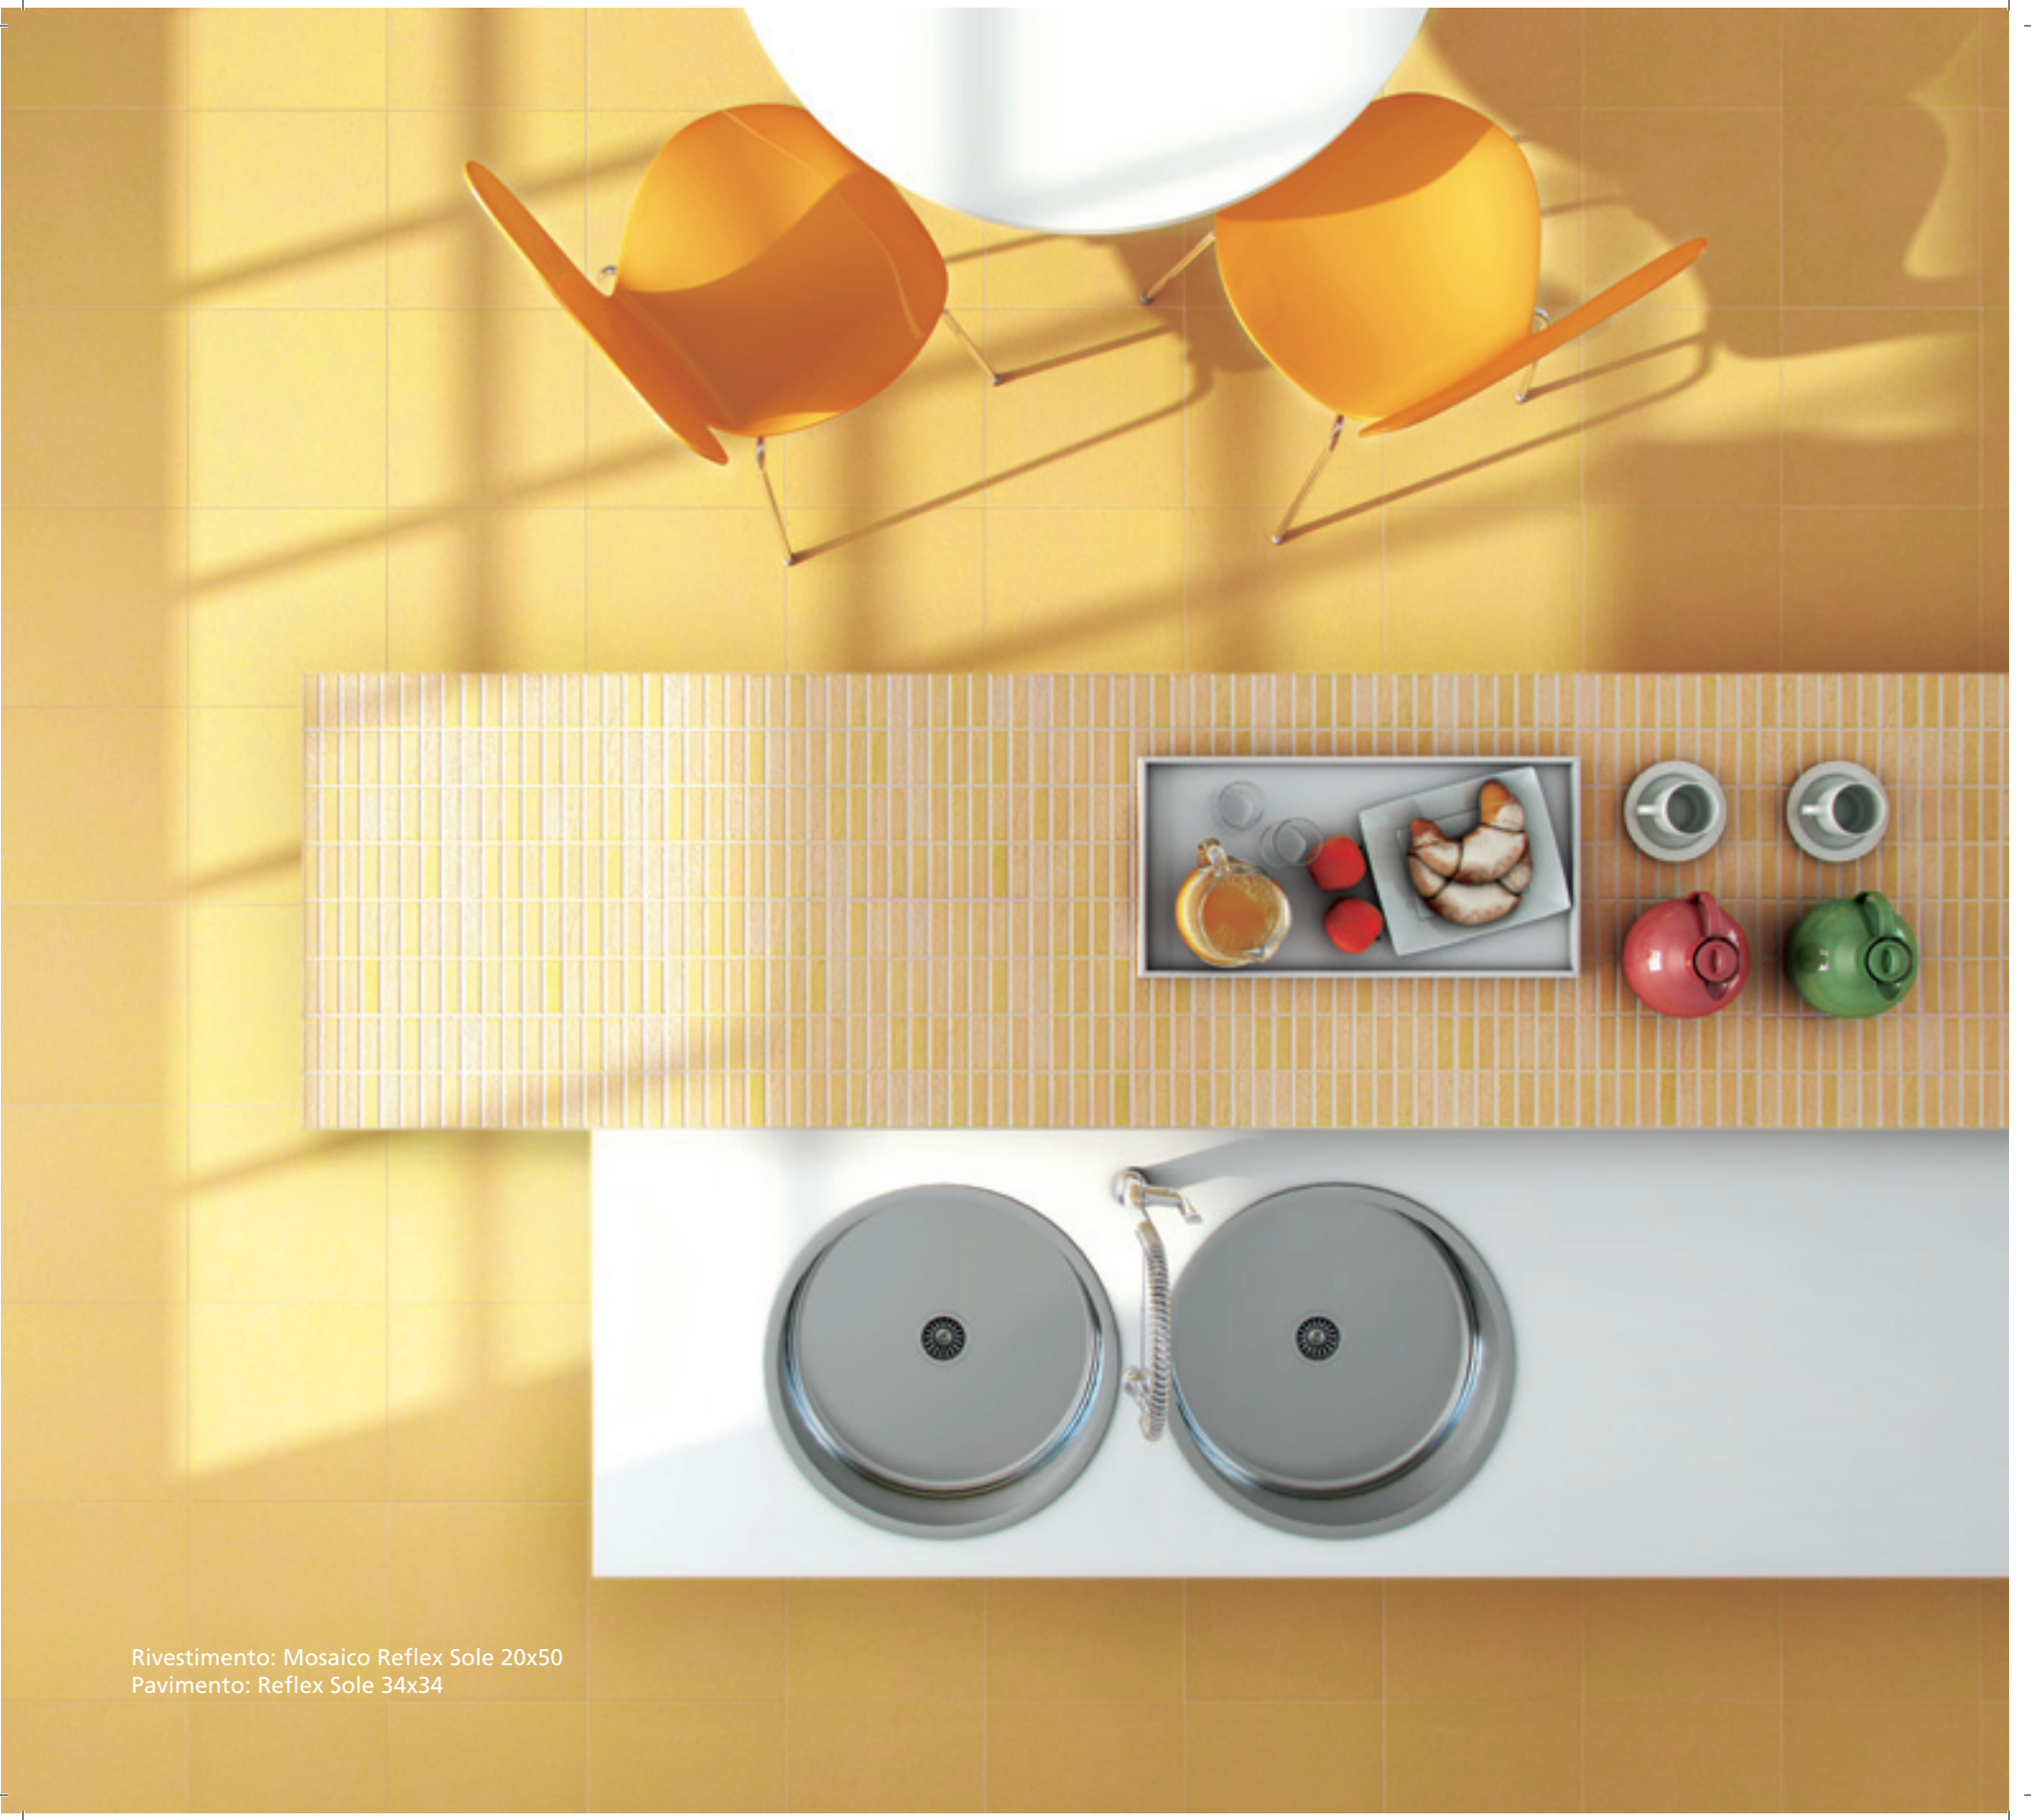

Rivestimento: Mosaico Reflex Sole 20x50
Pavimento: Reflex Sole 34x34

Note tecniche

Technical notes

Materiale da posarsi con fuga di almeno 2 mm.
Tiles must be installed with at least 2 mm joint.

Imballi

Packaging

Formati - Sizes						
	Pz./Box	Mq./Box	Kg./Box	Box/Pallet	Mq./Pallet	Kg./Pallet
20x50 riv	14	1,4	18	48	67,2	864
34x34 pav	13	1,55	25	44	68,2	1100

Collanti e stucchi

Adhesive and grouting

Reflex Bianco	Sigillante consigliato per la fuga: BIANCO 2/12 FM AD	8
Reflex Luce	Sigillante consigliato per la fuga: BIANCO 2/12 FM AD	8
Reflex Sole	Sigillante consigliato per la fuga: BIANCO 2/12 FM AD	8
Reflex Aurora	Sigillante consigliato per la fuga: BIANCO 2/12 FM AD	8
Reflex Candy	Sigillante consigliato per la fuga: BIANCO 2/12 FM AD	8
Reflex Cielo	Sigillante consigliato per la fuga: BIANCO 2/12 FM AD	8
Reflex Mare	Sigillante consigliato per la fuga: BIANCO 2/12 FM AD	8
Per tutti i colori	Collante consigliato: KLEBERFIX	17