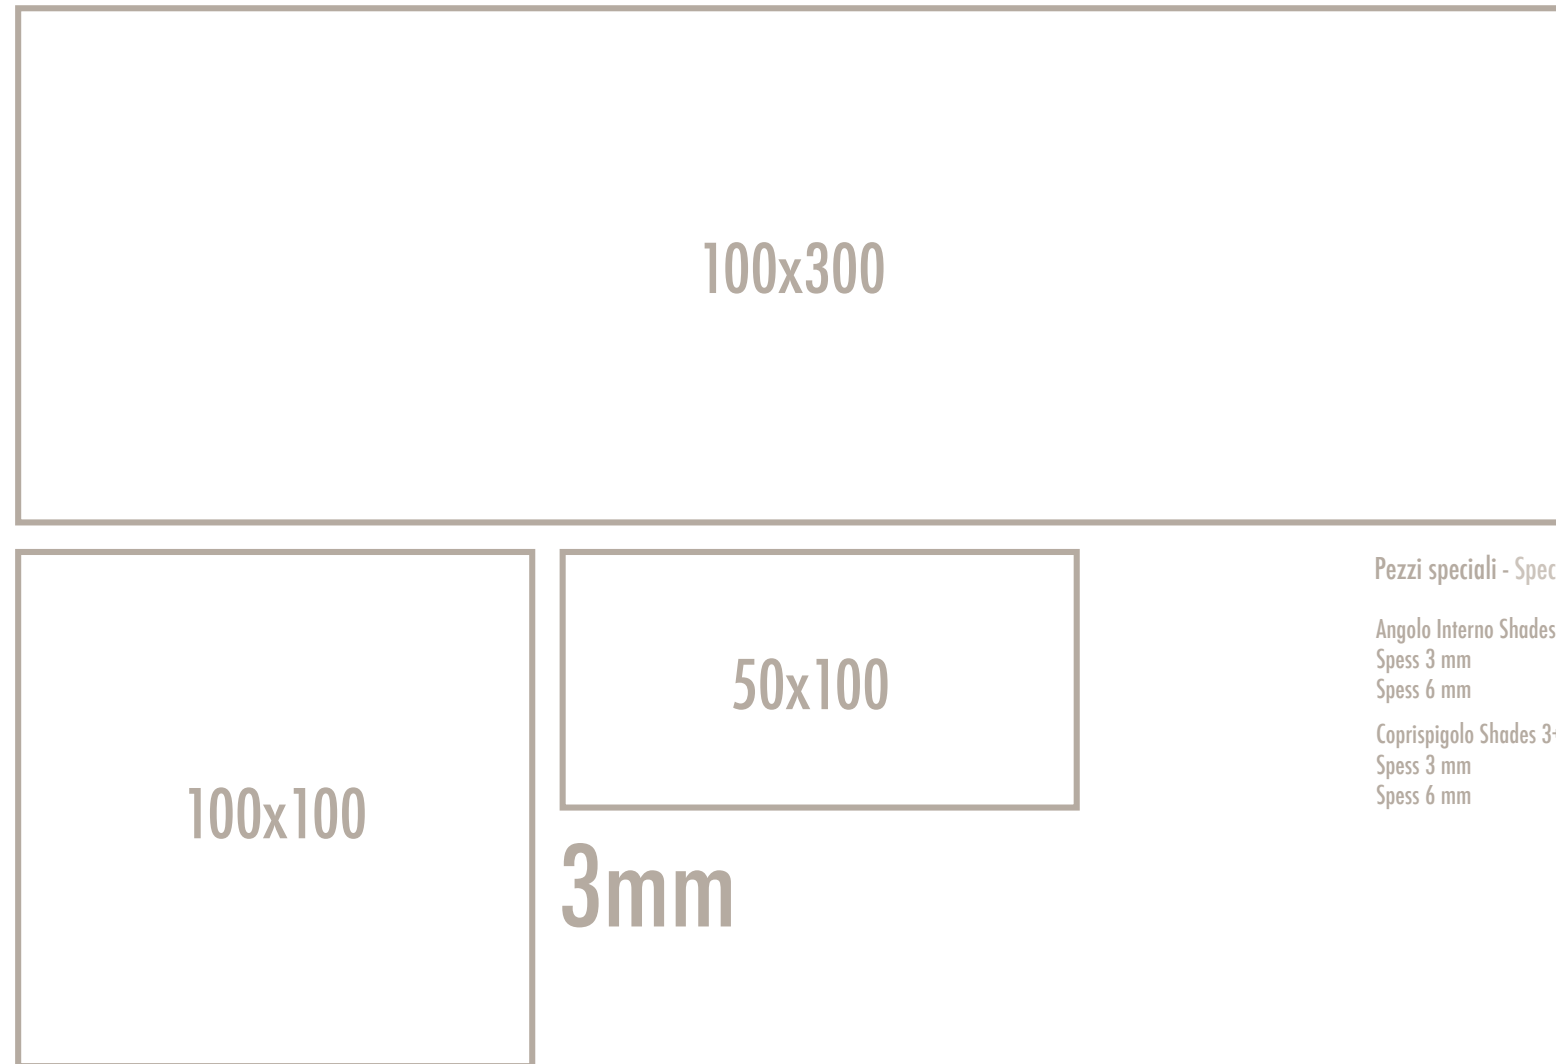

SHADES 3+

LightKer 50x100 - 100x100 - 100x300

22

> Una raffinata scala di toni neutri per creare mix d'effetto o estese superfici monocromatiche nella massima libertà di progettazione dei tuoi ambienti.

> A refined escalation of neutral tones to create mix of effect or wide monochrome surfaces in the maximum freedom of planning your living spaces.

FORMATI Sizes Formats

Pezzi speciali - Special trims - Pièces Spéciales

- Angolo Interno Shades 3+
Spess 3 mm 50x15x8
Spess 6 mm
- Coprispigolo Shades 3+
Spess 3 mm 50x5x5
Spess 6 mm

Interno - Esterno
Indoor - Outdoor
Intérieur - Extérieur