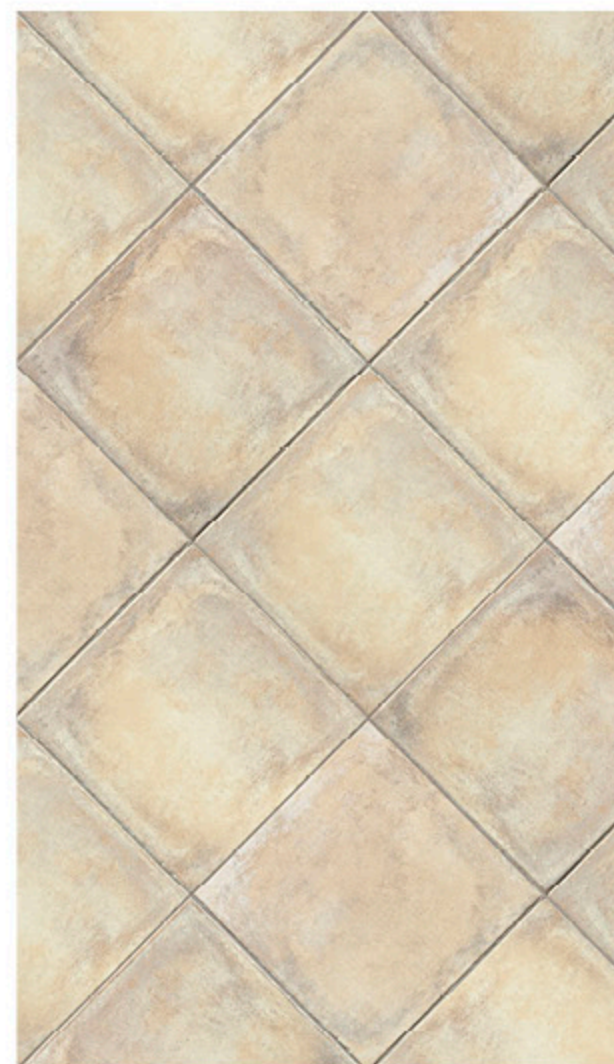

Terre Toscane

Terre Toscane Cotto 34x34

Cotto

COD. S9410 Cotto

34x34 **37**

Rosa

COD. S9414 Rosa

34x34 **37**

COD. S9414A Rosa Antislip **R11**

34x34 **38**

COD. SRE9414 Rosa

17x34 **42**

Beige

COD. S9412 Beige

34x34 **37**

COD. S9412A Beige Antislip **R11**

34x34 **38**

FLOOR = Terre Toscane Beige Antislip **R11** 34x34
WALL = Easy Brick Silva 30x60

9 Terre Toscane Rosa Antislip **R11** 34x34

Caratteristiche Tecniche

Technical Characteristics / Caracteristiques Techniques / Technische Eigenschaften