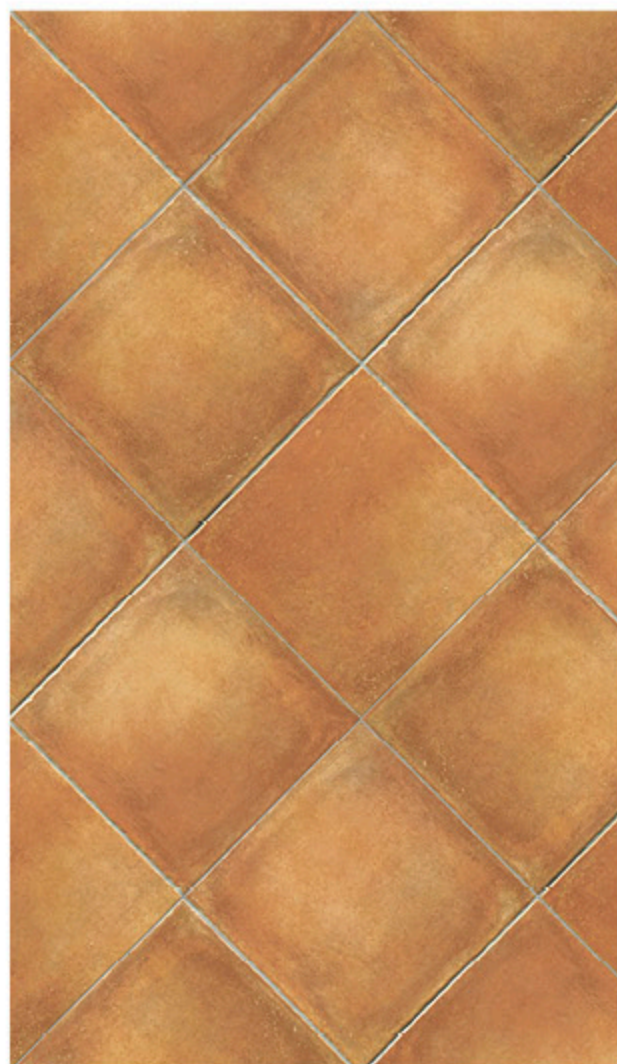

Terre Toscane

Terre Toscane Cotto 34x34

Cotto

COD. S9410 Cotto

34x34 **37**

Rosa

COD. S9414 Rosa

34x34 **37**

COD. S9414A Rosa Antislip **R11**

34x34 **38**

COD. SRE9414 Rosa

17x34 **42**

Beige

COD. S9412 Beige

34x34 **37**

COD. S9412A Beige Antislip **R11**

34x34 **38**

FLOOR = Terre Toscane Beige Antislip **R11** 34x34
WALL = Easy Brick Silva 30x60

9 Terre Toscane Rosa Antislip **R11** 34x34

Caratteristiche Tecniche

Technical Characteristics / Caracteristiques Techniques / Technische Eigenschaften