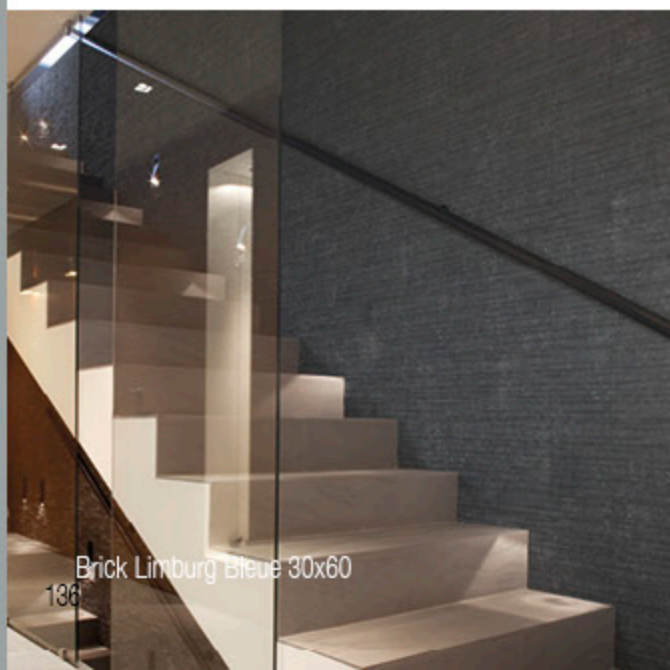

Brick Limburg Bleue 30x60

Limburg Bleue 80x80 Rettificato