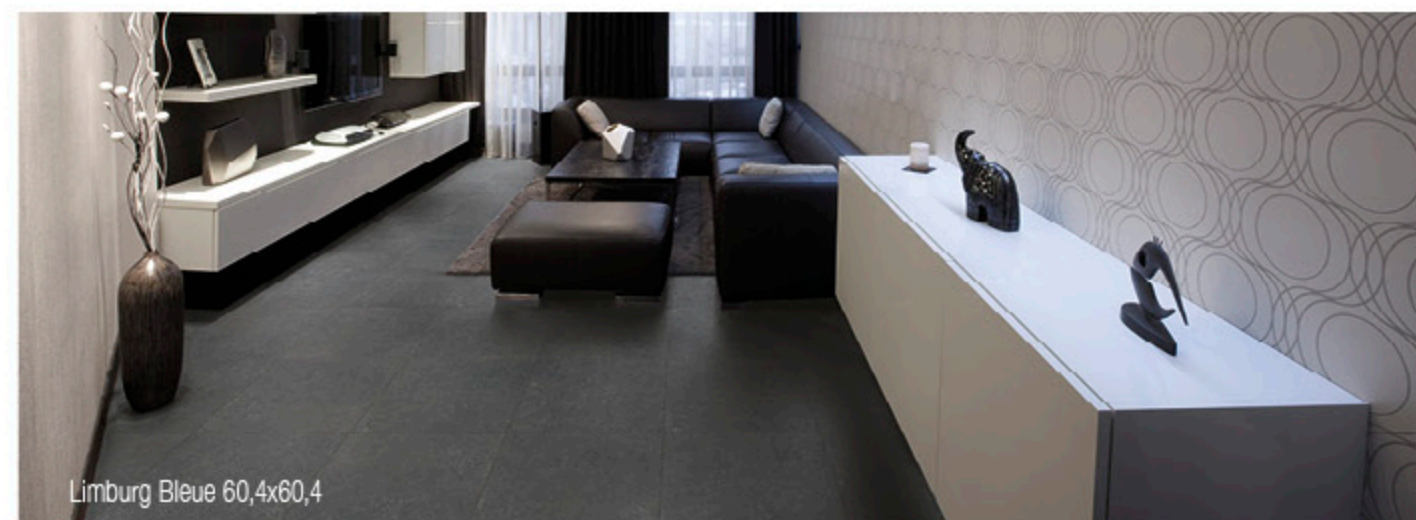

95

Colored Body 80x80

COD. SR8160 Limburg Bleue Rettificato

46

Spessore 2cm

Metodi di Posa

Ways Of Installation - Modes D'utilisation - Verlegesysteme

Caratteristiche Tecniche