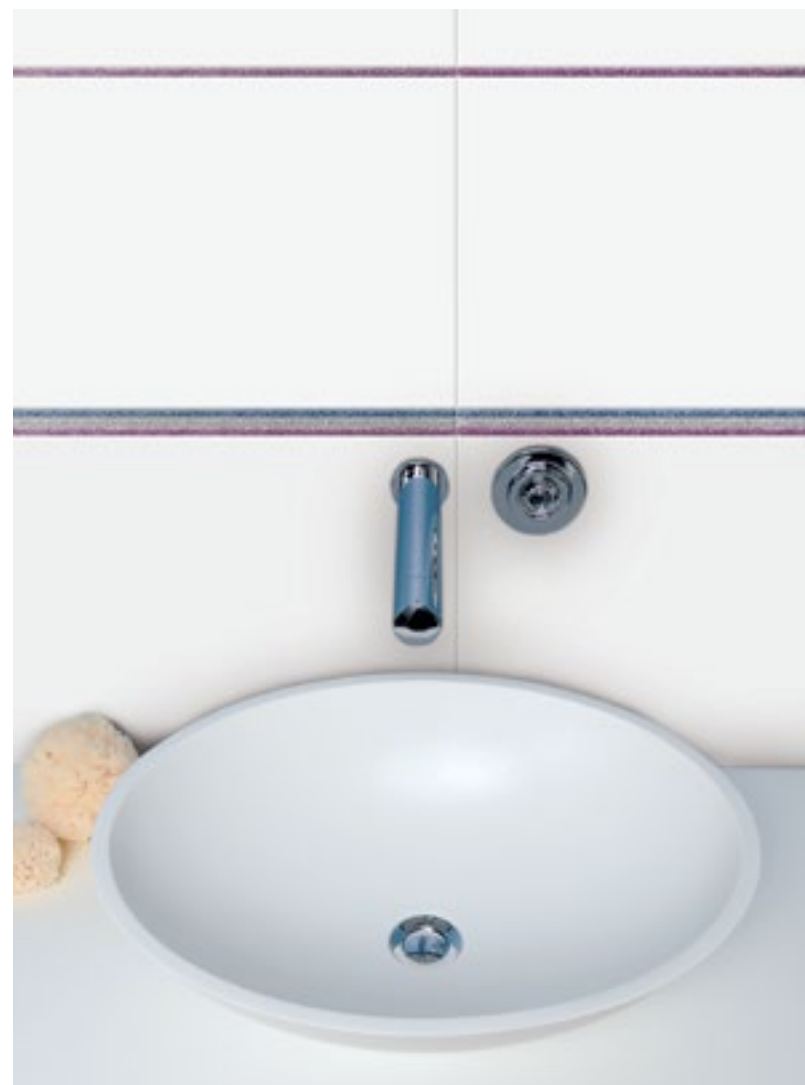

BIANCO LUCIDO & MATT

20x50

Vendita esclusiva
a scatole complete

To be sold only in full boxes
Vente à la boîte
Nur zu volle Kartonen verkauft

▲
8 56
0,6x50
Listello Gloss

20x50 Bianco Lucido e Matt
0,6x50 Listello Gloss Blu
0,6x50 Listello Gloss Argento
0,6x50 Listello Gloss Lilla

Da abbinare alle Serie
20x50 Arcobaleno, Collection,
Bianco Lucido & Matt,
20x60 Vega

To macht with the following lines:
20x50 Arcobaleno, Collection, Bianco Lucido & Matt,
20x60 Vega

Coordonnées aux séries:
20x50 Arcobaleno, Collection, Bianco Lucido & Matt
20x60 Vega

Passend zu den folgenden Serien:
20x50 Arcobaleno, Collection, Bianco Lucido & Matt
20x60 Vega