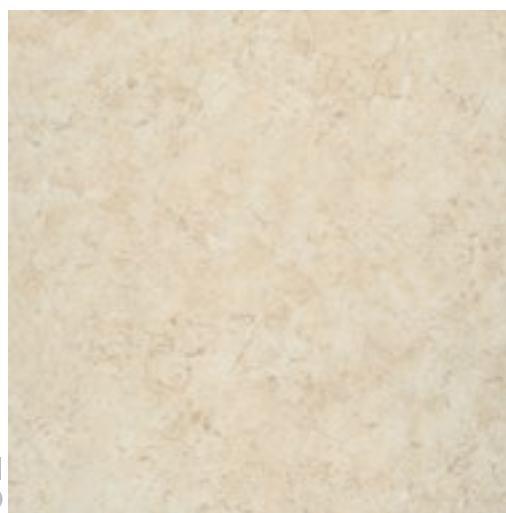

VULCANI

45x45

Spessore nominale
Thickness

Variazione cromatica
Color shade variation

V2

Lieve variazione
Slight variation

45x45 Vulcani Etna Beige

45x45 Vulcani Vesuvio Nocciola