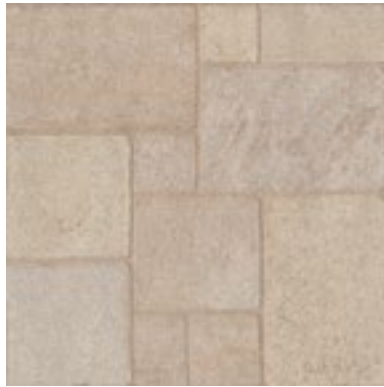

PORTALI

33,5x33,5

Spessore nominale
Thickness

33,5x33,5 Portali Pietra Sand

33,5x33,5 Portali Pietra Beige

33,5x33,5 Portali Pietra Grigio

Variazione cromatica
Color shade variation

V2

Lieve variazione
Slight variation

PEZZI SPECIALI SPECIAL ITEMS	PEZZI SCATOLA PIECES BOX	COD. PREZZO PRICE CODE
Gradino cm 33,5x33,5	14	59 ▲
Battiscopa cm 8x33,5	50	15 ▲
Elemento L cm 33,5x17x5	10	67 ▲
Angolo con Torello	2	100 ▲
Gradino con Torello	6	73 ▲