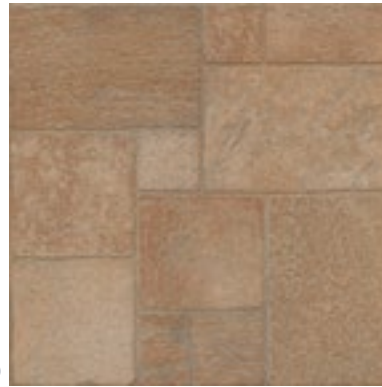

PORTALI

33,5x33,5

Spessore nominale
Thickness

33,5x33,5 Portali Pietra Sand

33,5x33,5 Portali Pietra Beige

33,5x33,5 Portali Pietra Grigio

Variazione cromatica
Color shade variation

V2

Lieve variazione
Slight variation

PEZZI SPECIALI SPECIAL ITEMS	PEZZI SCATOLA PIECES BOX	COD. PREZZO PRICE CODE
Gradino cm 33,5x33,5	14	59 ▲
Battiscopa cm 8x33,5	50	15 ▲
Elemento L cm 33,5x17x5	10	67 ▲
Angolo con Torello	2	100 ▲
Gradino con Torello	6	73 ▲