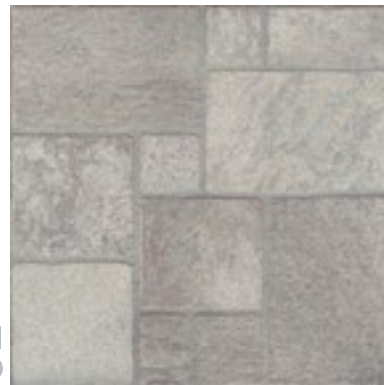

PORTALI

33,5x33,5

Spessore nominale
Thickness

33,5x33,5 Portali Pietra Sand

33,5x33,5 Portali Pietra Beige

33,5x33,5 Portali Pietra Grigio

Variazione cromatica
Color shade variation

V2